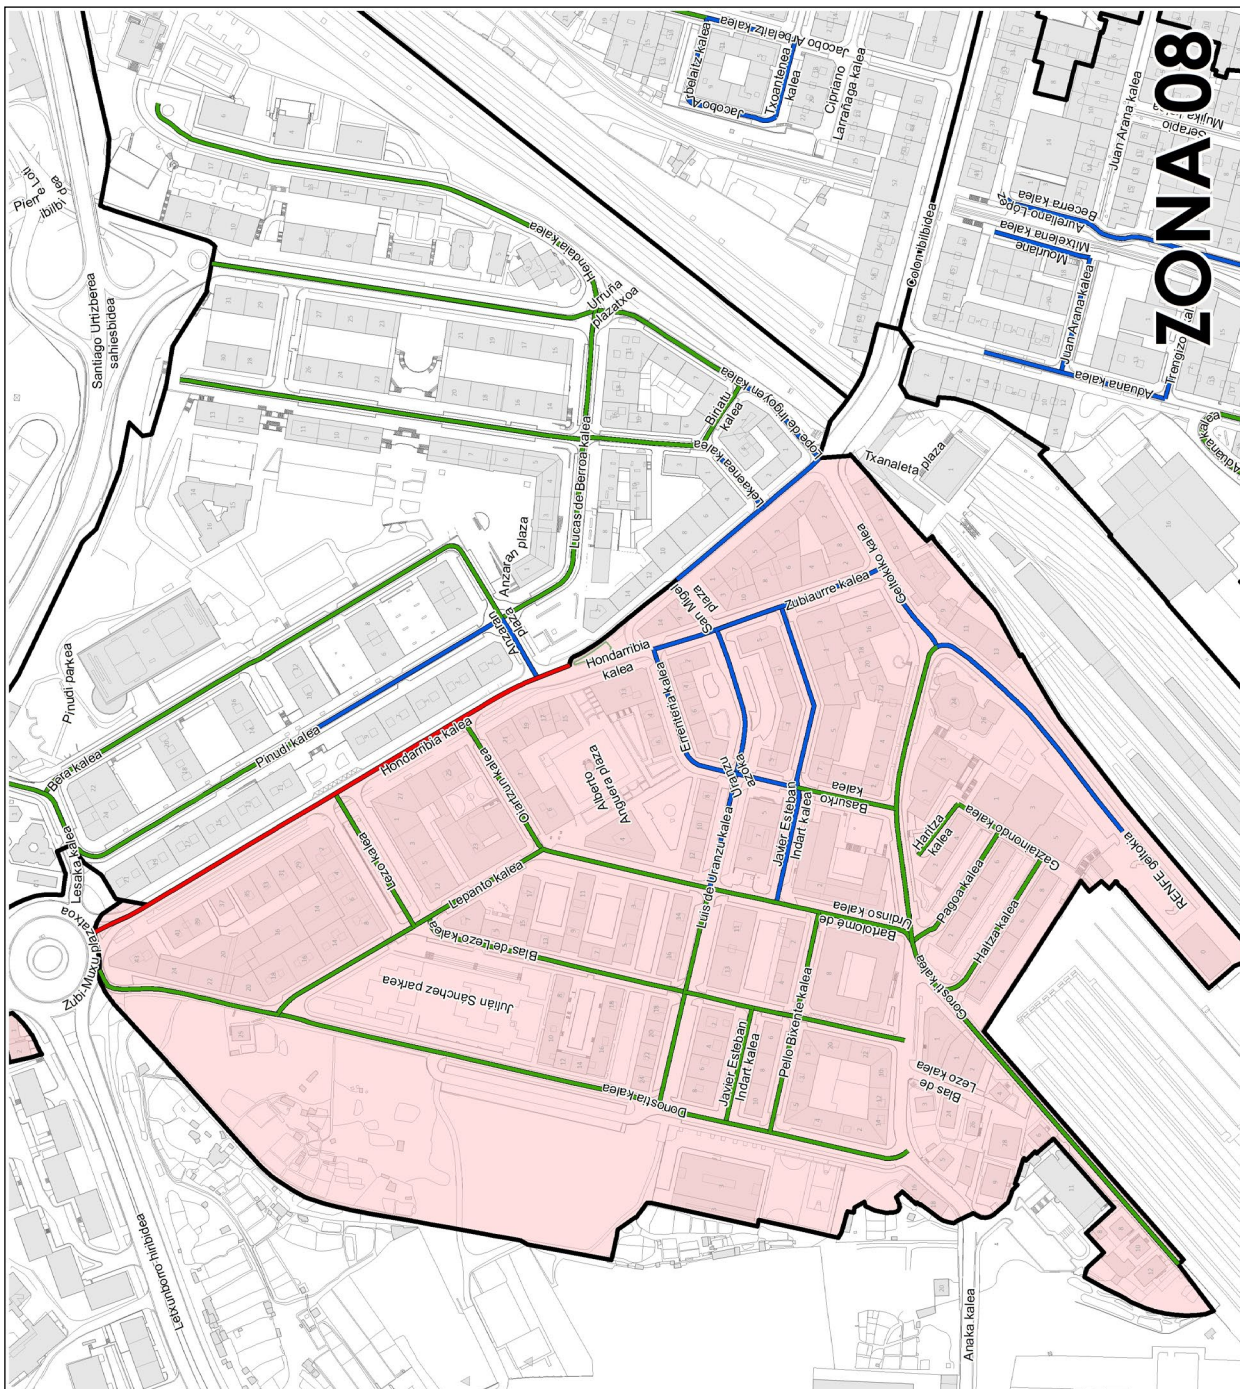

**TAO EREMUAK / ZONAS OTA**

**8.GUNEA / ZONA 8**

**TAO EREMUAK / ZONAS OTA**

**Kaleen zerrenda / Listado de calles**

**8.GUNEA / ZONA 8**

Deskribapena / Descripción	Zenbakiak / Número
Anaca	1, 2, 3, 4, 5, 6, 7, 8, 9, 10, 12, 14, 16, 18
Bartolomé de Urdinso	2, 3, 4, 5, 7, 9, 11, 13, 15, 17
Basurco	2, 4, 5,
Blas de Lezo	1, 8, 10, 12, 14, 16, 18, 20, 22, 24, 26, 28
Estación	1, 2, 3, 5, 7, 8, 9, 11, 13, 14, 16, 18, 20, 22, 24, 26
Fuenterrabía	1, 3, 5, 7, 9, 13, 15, 17, 19, 21, 23, 25, 27, 29, 31, 33, 35, 37, 39, 41, 43
Gaztainondo Kalea	1,3,5
Gorosti Kalea	2, 4, 6, 8, 10,12
Haltza Kalea	2, 4, 6, 8
Haritza Kalea	2, 4
Javier Esteban Indart	1, 2, 3, 4, 5, 6, 7, 8
Lepanto	5, 6, 7, 12, 14, 16, 18
Lezo	1, 2, 3, 4, 5, 6, 8
Luis de Urantz	1, 2, 3, 4, 5, 6, 7, 8, 9, 10, 11, 12, 13, 14, 16, 18, 20, 22, 24
Oyarzun	1
Pagoa Kalea	2, 4, 6
Pello Vishente	1, 2, 3, 4, 5, 6, 8, 10
Rentería	1, 4, 6
San Miguel	1, 3
San Sebastián	2, 3, 4, 20, 22, 24, 25
Zubi-Muxu	1, 2
Zubiaurre	2, 3, 4, 5, 6, 8, 10, 14

**OHAR GARRANTZITSUA**

Hondarribia kalea bi zonaldeetako da. Goiko aldean, Geltoki kaletik San Migel plazaraino, 9. zonaldera dagokio. Zubiaurre kalearekin elkargunetik Zubi-Muxu plazaraino 8. zonaldera dagokio.

Zonalde GORRIA kanpoan gelditzen da, EZIN da egoiliar txartelarekin aparkatu.

**NOTAS IMPORTANTES**

La C/Fuenterrabia corresponde a dos zonas. En su parte alta, desde c/Estación hasta Plaza San Miguel corresponde a la Zona 9. Desde la intersección con c/Zubiaurre hasta la plaza Zubi-Muxu corresponde a la Zona 8.

La Zona ROJA queda excluida, NO se puede estacionar con tarjeta residente.