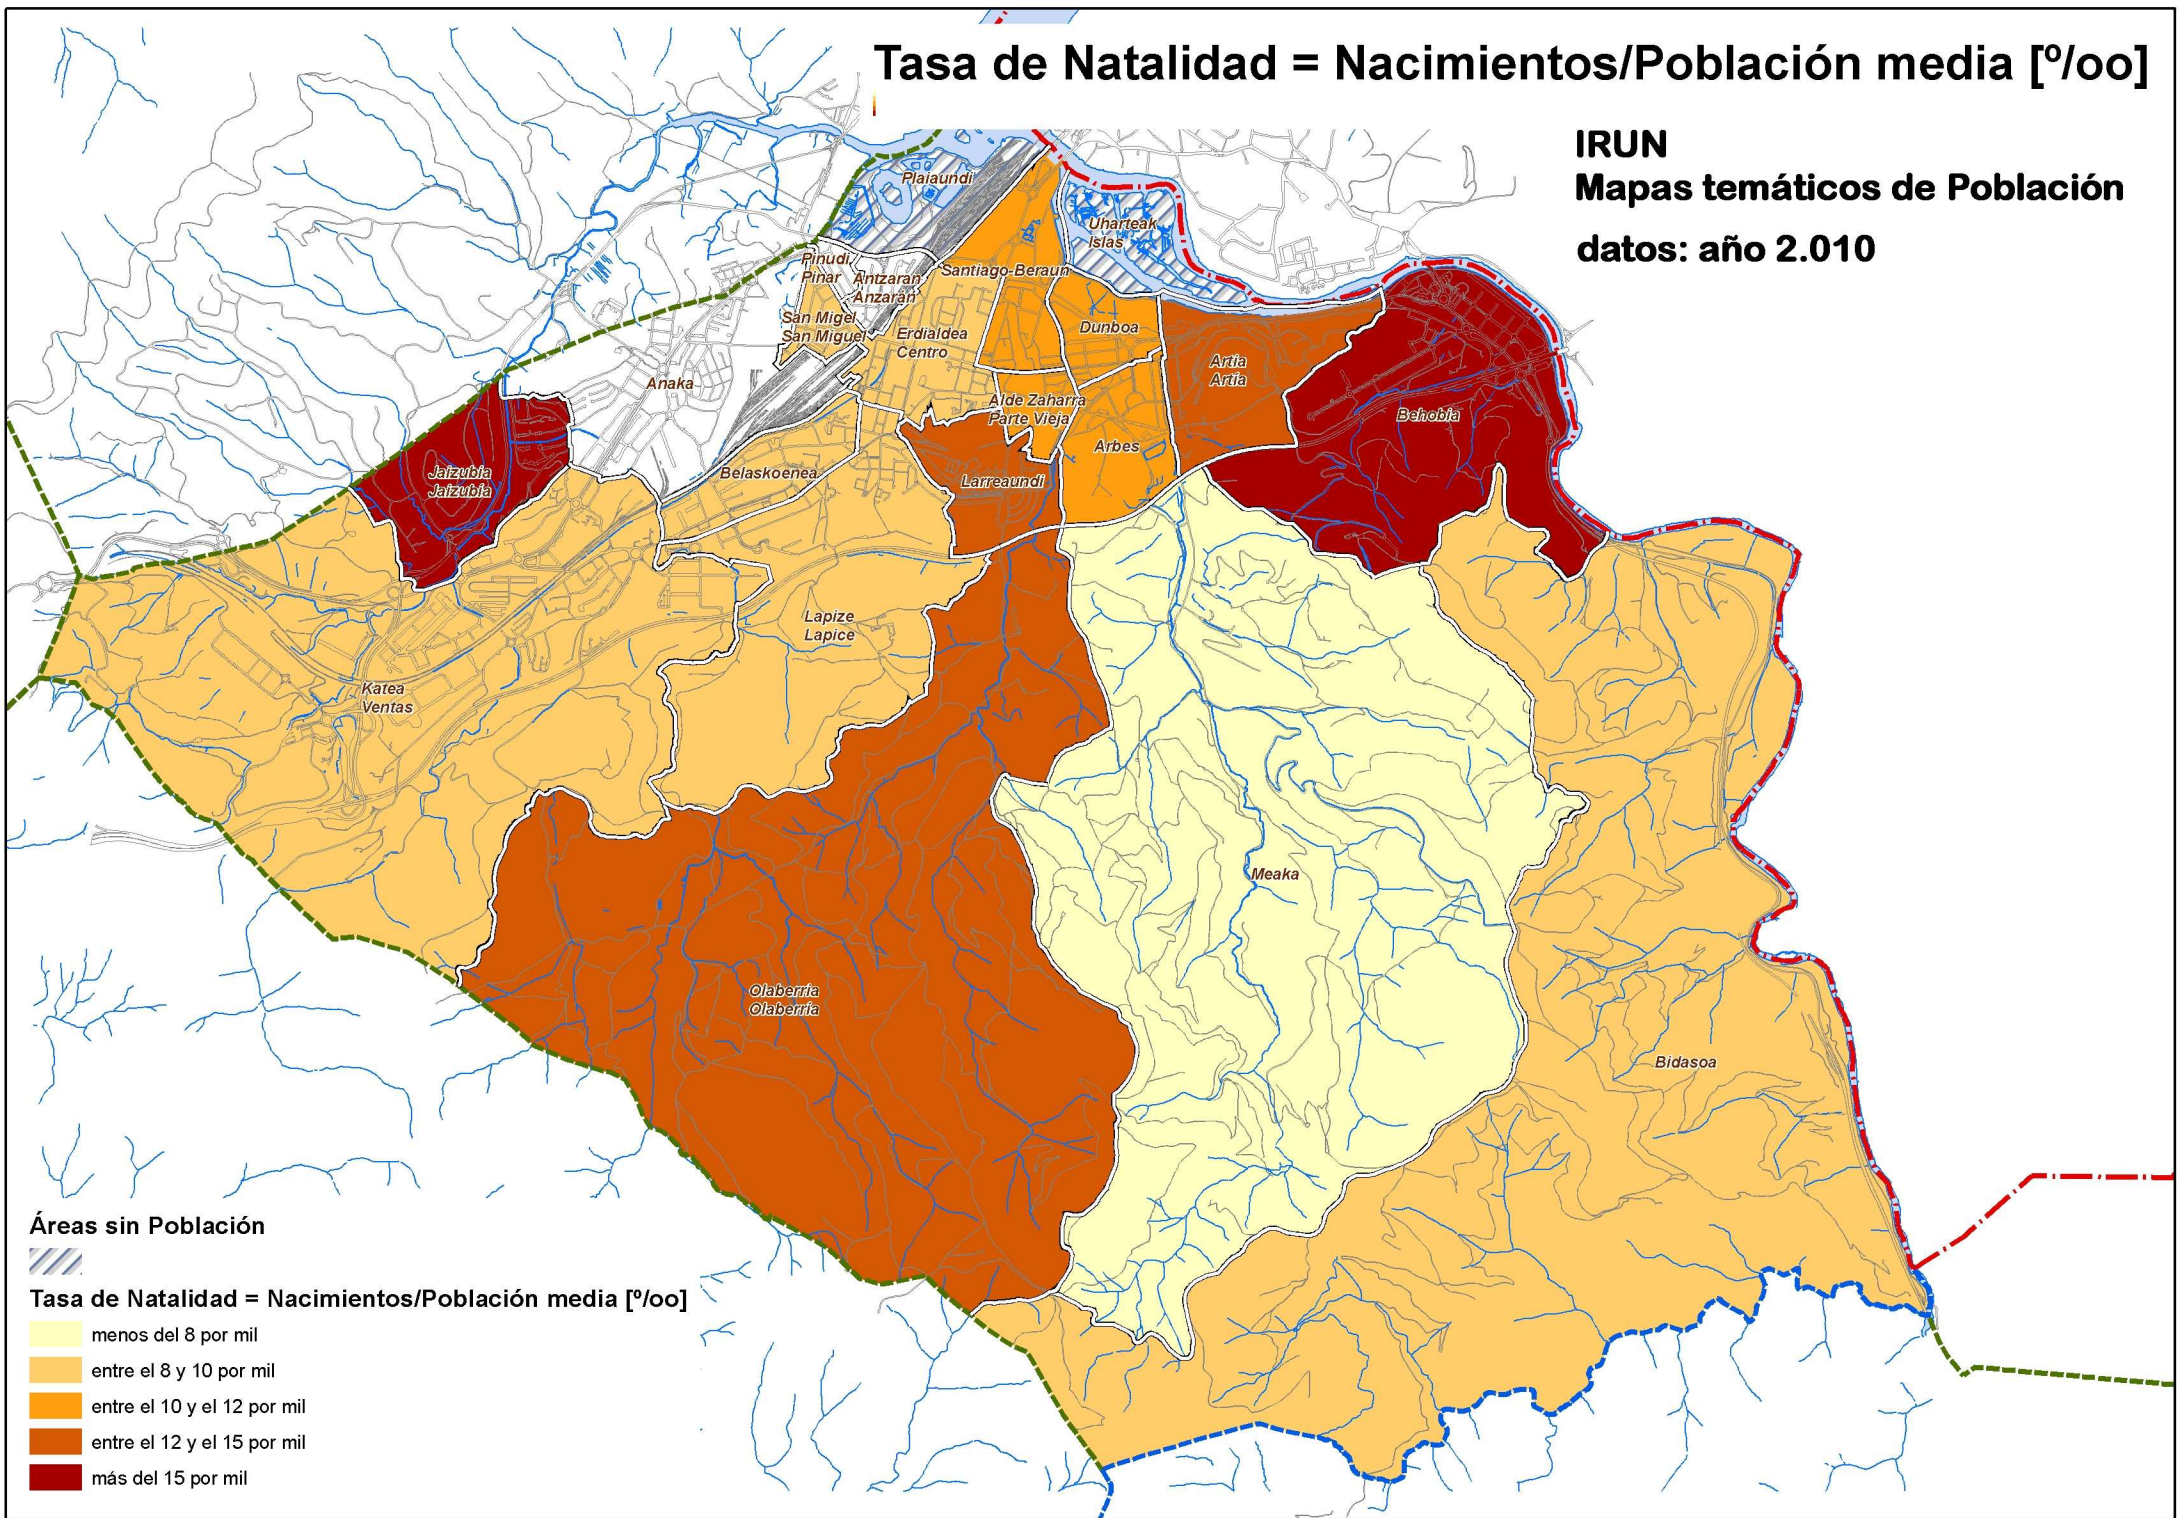

Tasa de Natalidad = Nacimientos/Población media [‰]

IRUN  
Mapas temáticos de Población  
datos: año 2.010

Áreas sin Población

Tasa de Natalidad = Nacimientos/Población media [‰]

- menos del 8 por mil
- entre el 8 y 10 por mil
- entre el 10 y el 12 por mil
- entre el 12 y el 15 por mil
- más del 15 por mil