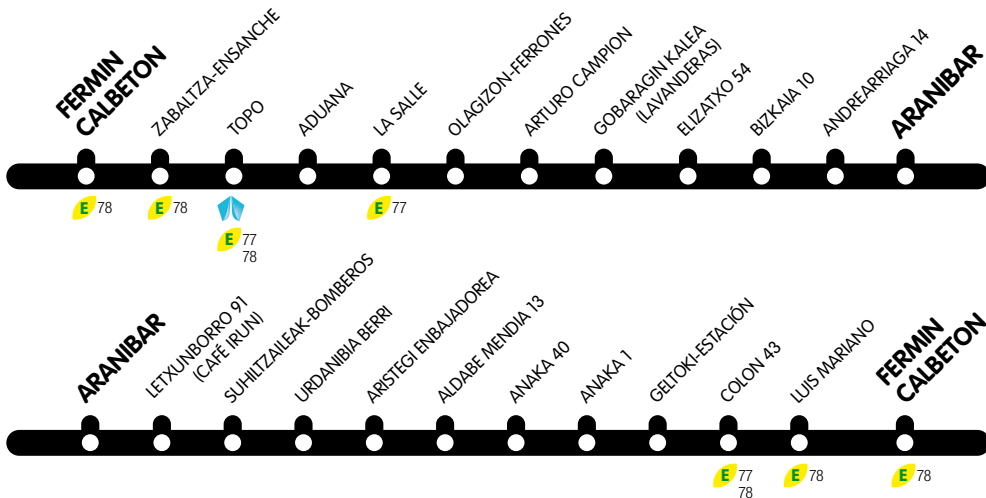

G2

GAUTXORI: VENTAS

LOTURAK CORRESPONDENCIAS

E77 HONDARRIBIA - IRUN - ERRETERIA - PASAIA - SS
(Gaukoa / Nocturno)

E78 HONDARRIBIA - IRUN
(Gaukoa / Nocturno)

 METRO DONOSTIALDEA

IRTEERAK SALIDAS | FERMIN CALBETON

Larunbatetan eta jai-egunen bezperan
Sábados y vísperas de festivo

23h	24h	1h	2h
'30	'30	'30	'30
3h	4h	5h	6h
'30	'30	'30	'30