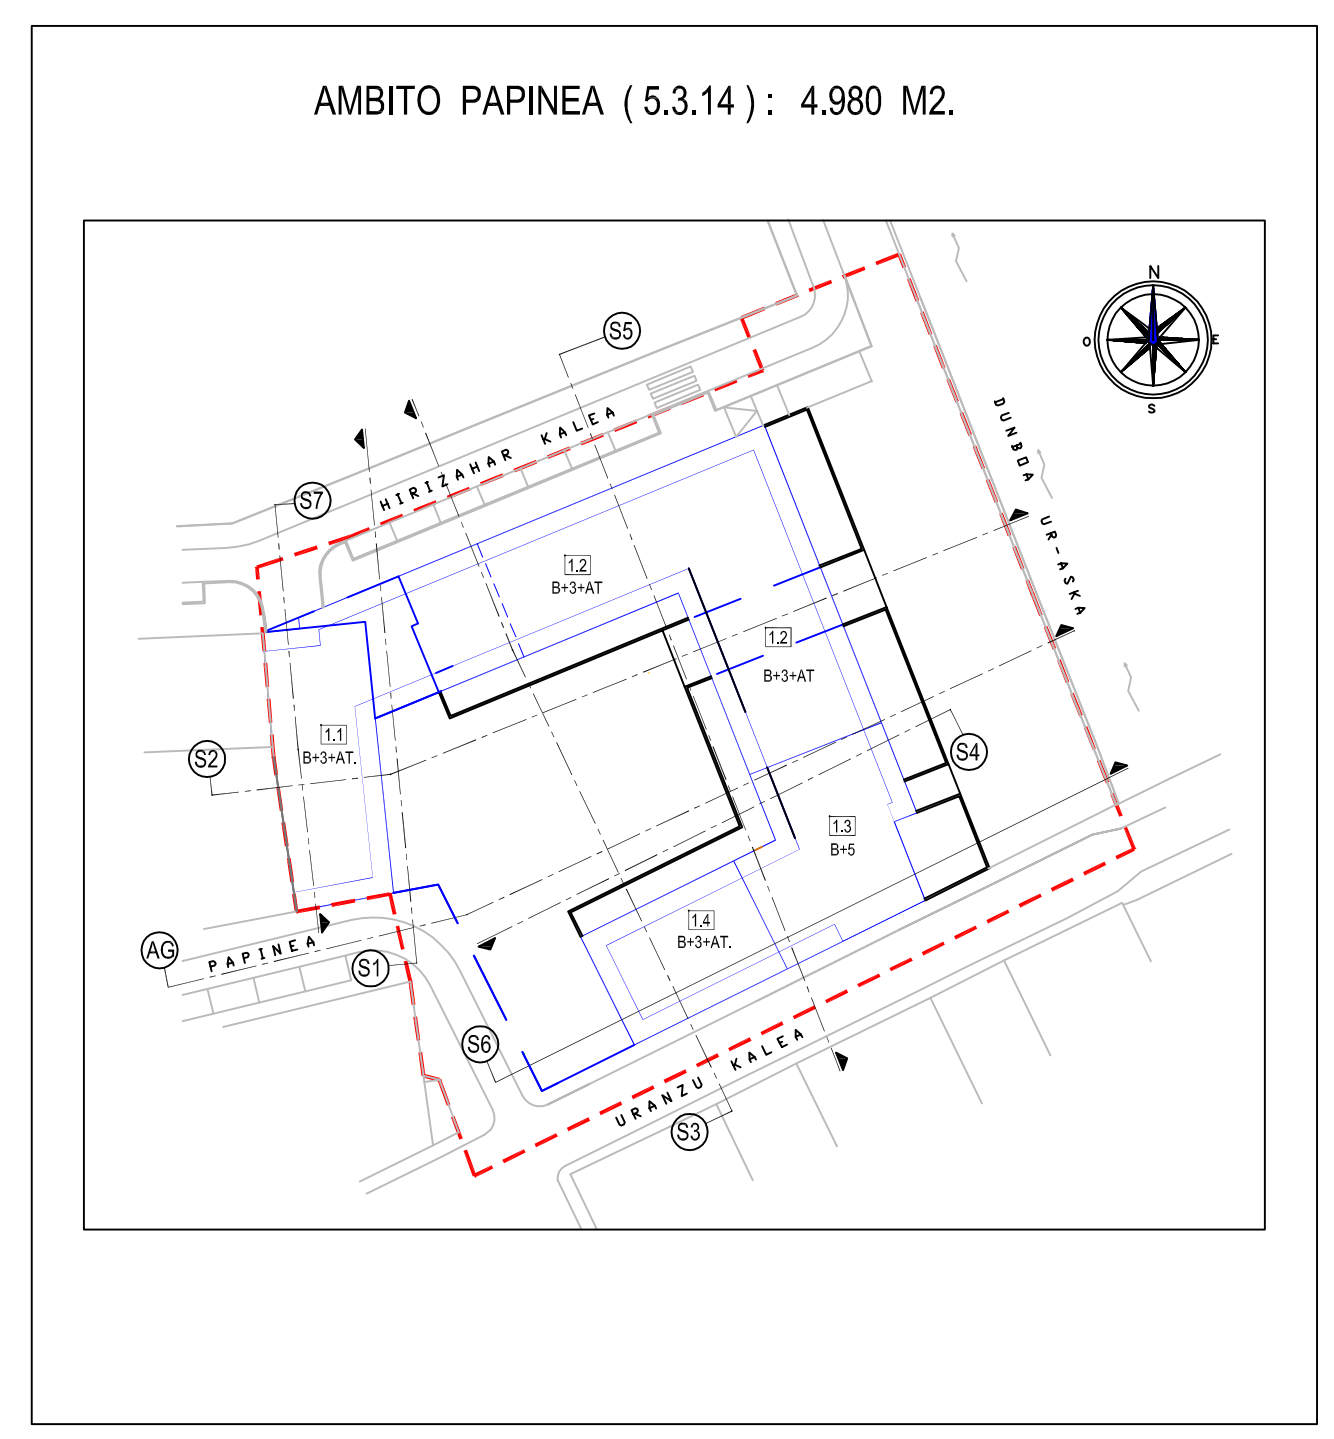

ALZADO GENERAL C/ PAPINEA (A.G.)

ALZADO C/ URANZU

ALZADO HACIA EL CANAL

ALZADO C/ PEDRO DE HIRIZAHAR

ALZADO ACCESO A PLAZA DESDE C/URANZU

IRUN
 2.008ko Otsailean
 Febrero de 2.008

Plan Especial de Reforma Interior
 en el Ambito PAPINEA (5.3.14) -T.R.
 sustatzailea-promotor : m. josefa moreno iribarren
 arkitektoa- arquitecto : javier salegui chantre

P.10
 PERFILES NORMATIVOS - 1. ORDENACION.

1/200