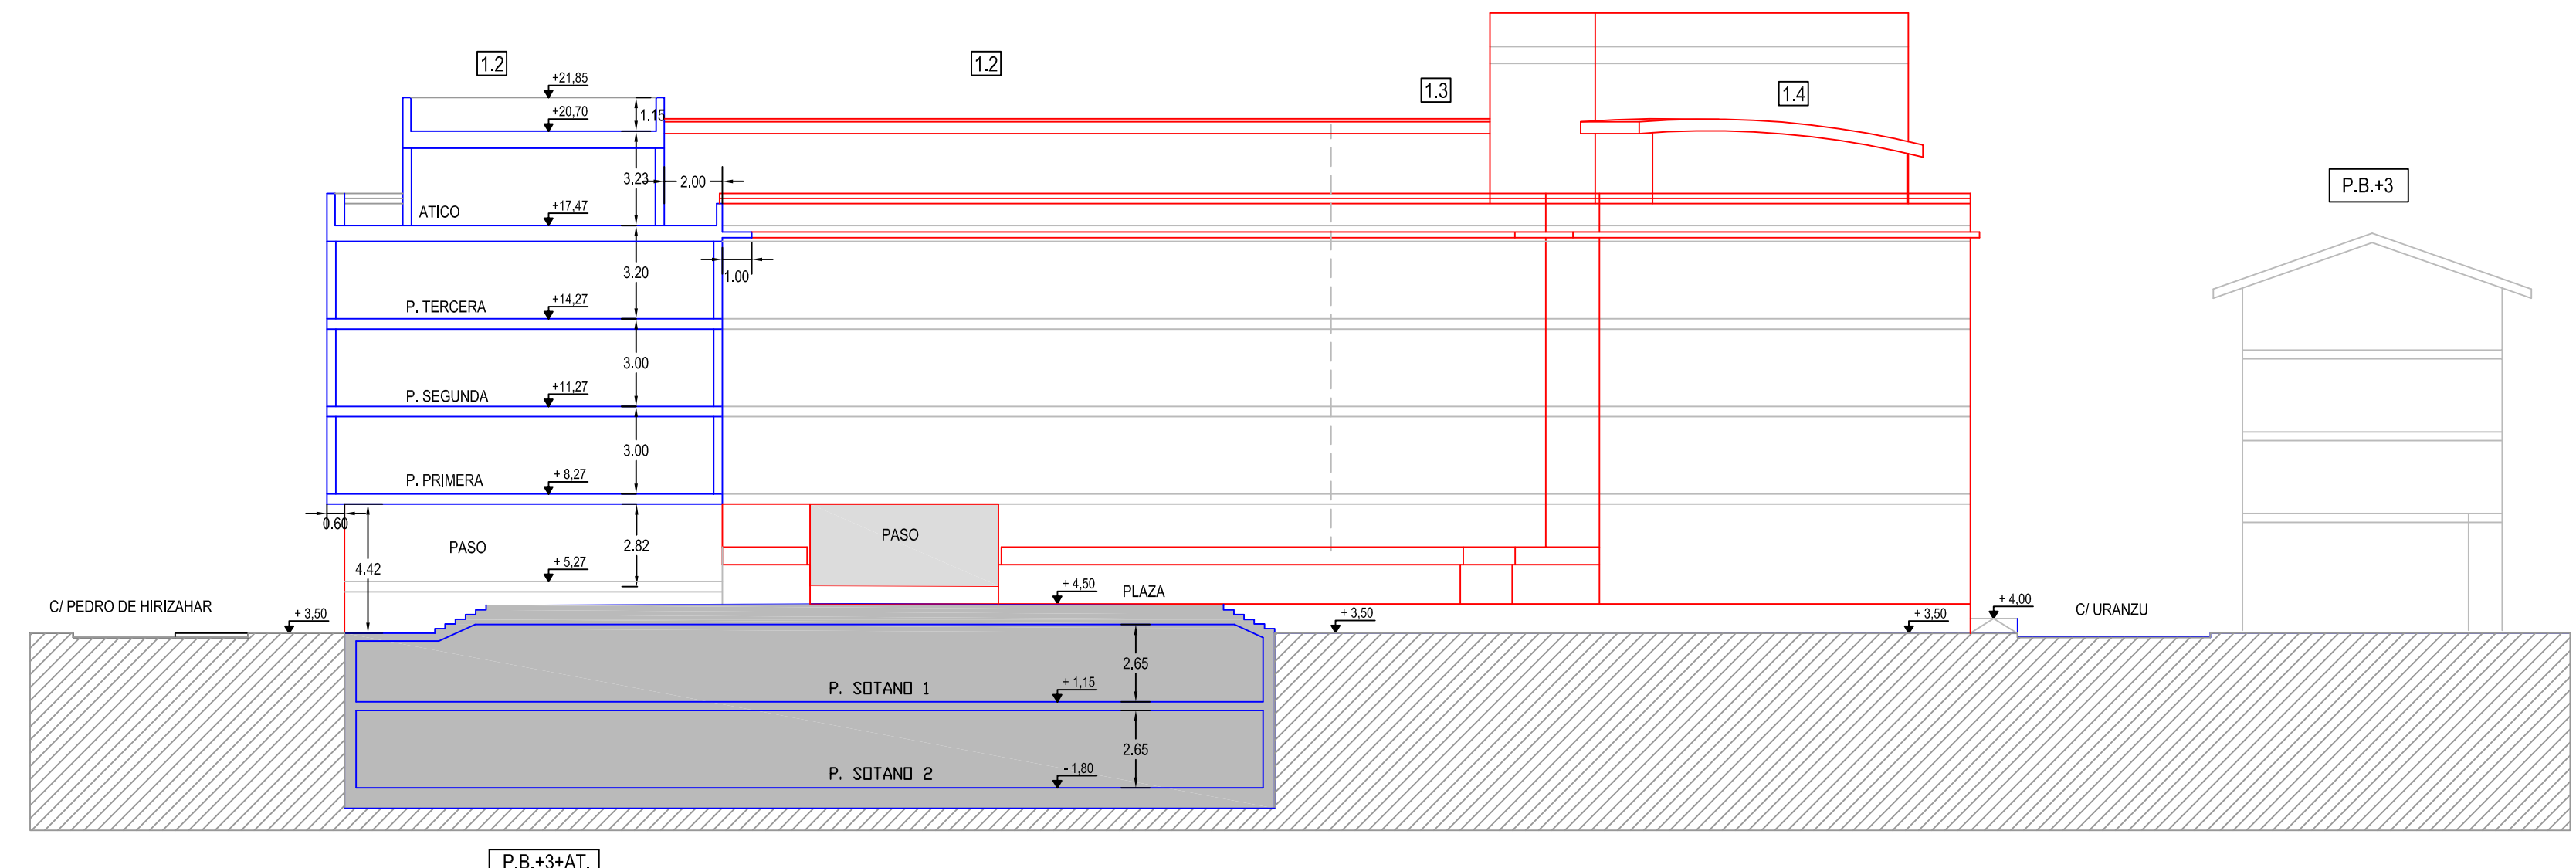

ALZADO GENERAL C/ PAPINEA (A.G.)

ALZADO C/ URANZU

ALZADO HACIA EL CANAL

ALZADO C/ PEDRO DE HIRIZAHAR

ALZADO ACCESO A PLAZA DESDE C/URANZU

IRUN
 2.008ko Otsailean
 Febrero de 2.008

Plan Especial de Reforma Interior
 en el Ambito PAPINEA (5.3.14) -T.R.
 sustatzailea-promotor : m. josefa moreno iribarren
 arkitektoa- arquitecto : javier salegui chantre

P.10
 PERFILES NORMATIVOS - 1. ORDENACION.

1/200