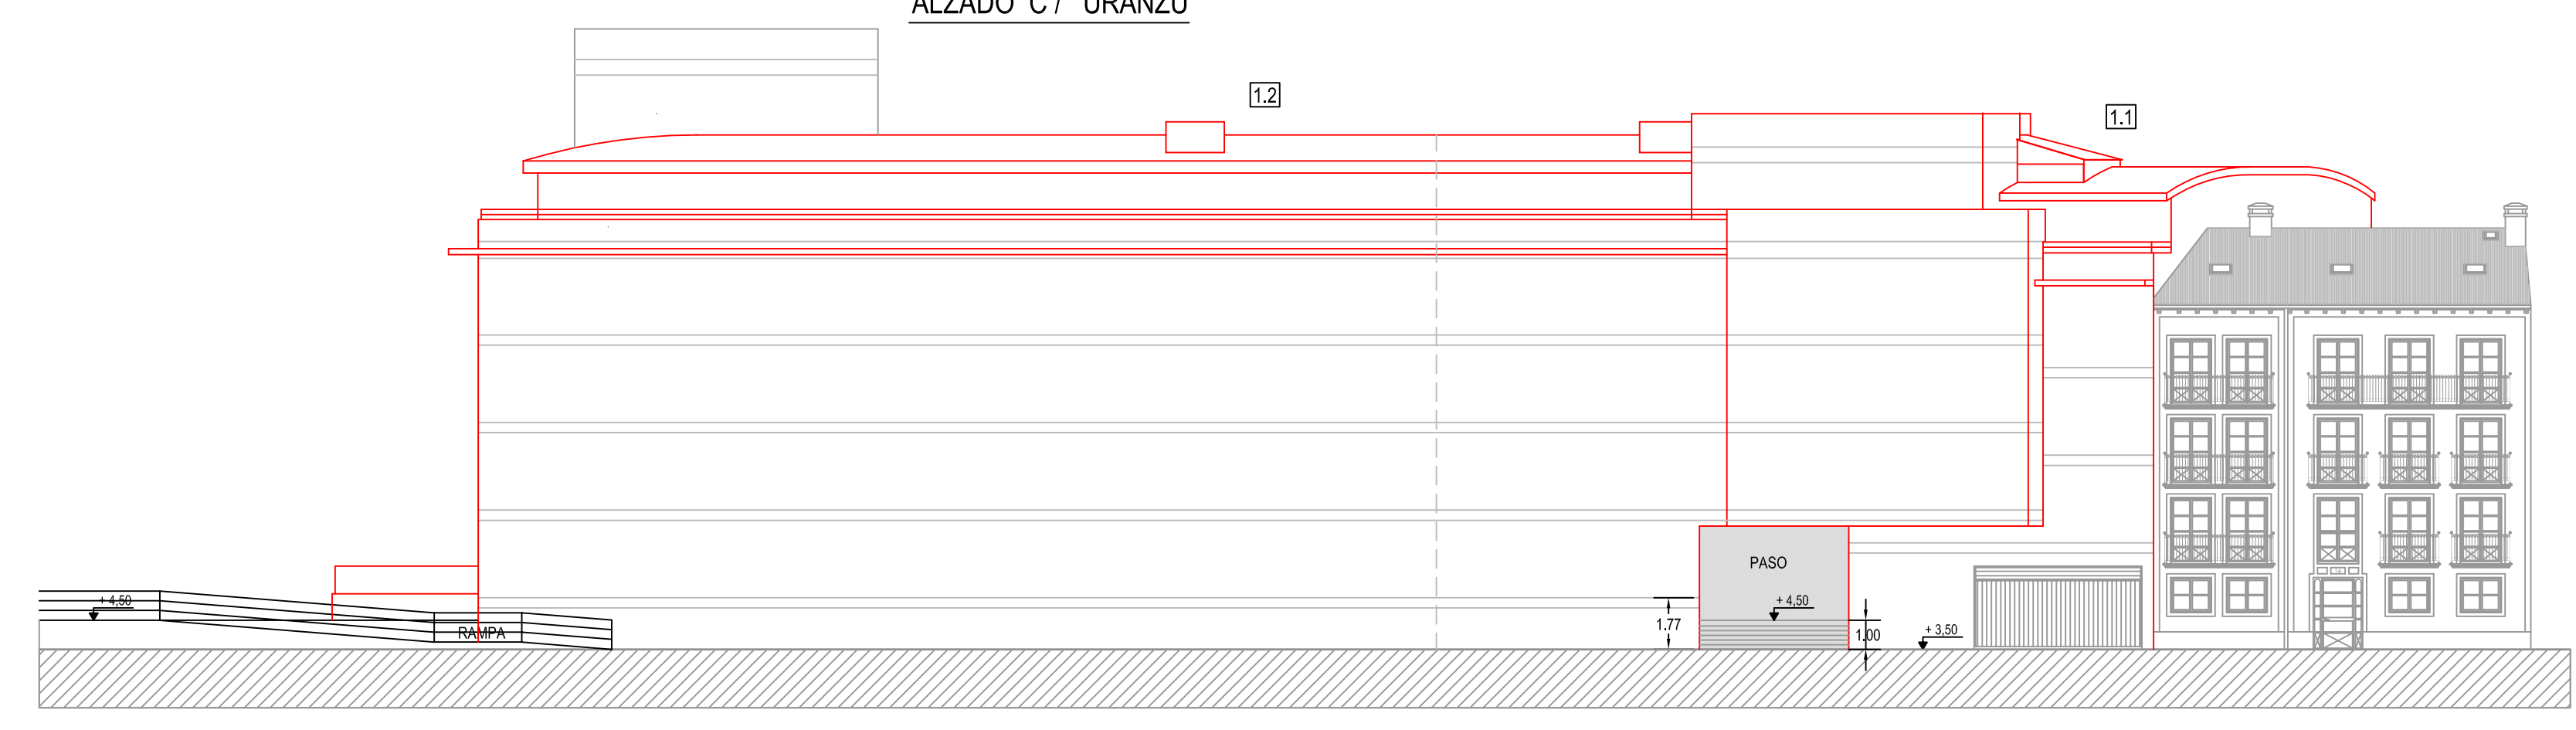

ALZADO GENERAL C/ PAPINEA (A.G.)

ALZADO C/ URANZU

ALZADO HACIA EL CANAL

ALZADO C/ PEDRO DE HIRIZAHAR

ALZADO ACCESO A PLAZA DESDE C/URANZU

IRUN
 2.008ko Otsailean
 Febrero de 2.008

Plan Especial de Reforma Interior
 en el Ambito PAPINEA (5.3.14) -T.R.
 sustatzailea-promotor : m. josefa moreno iribarren
 arkitektoa- arquitecto : javier salegui chantre

P.10
 PERFILES NORMATIVOS - 1. ORDENACION.

1/200