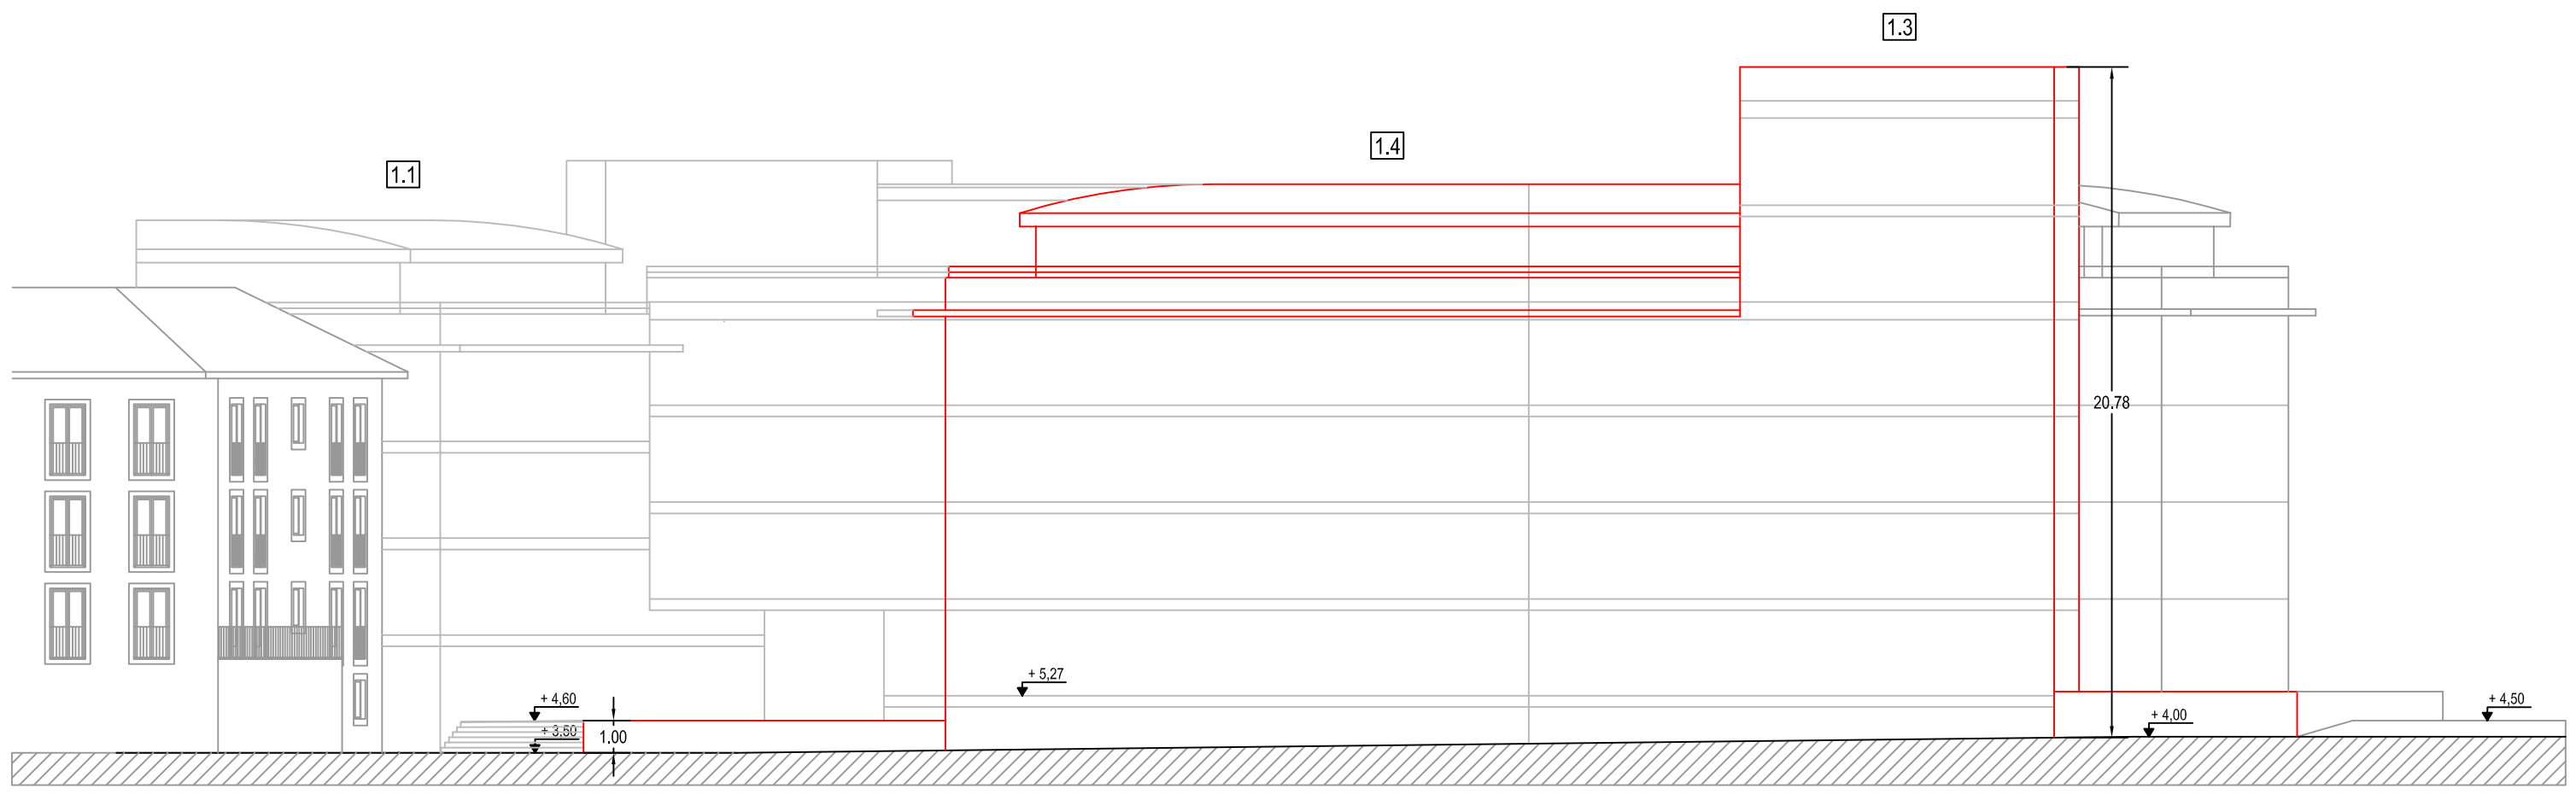

ALZADO GENERAL C/ PAPINEA (A.G.)

ALZADO C/ URANZU

ALZADO HACIA EL CANAL

ALZADO C/ PEDRO DE HIRIZAHAR

ALZADO ACCESO A PLAZA DESDE C/URANZU

IRUN
 2.008ko Otsailean
 Febrero de 2.008

Plan Especial de Reforma Interior
 en el Ambito PAPINEA (5.3.14) -T.R.
 sustatzailea-promotor : m. josefa moreno iribarren
 arkitektoa- arquitecto : javier salegui chantre

P.10
 PERFILES NORMATIVOS - 1. ORDENACION.

1/200