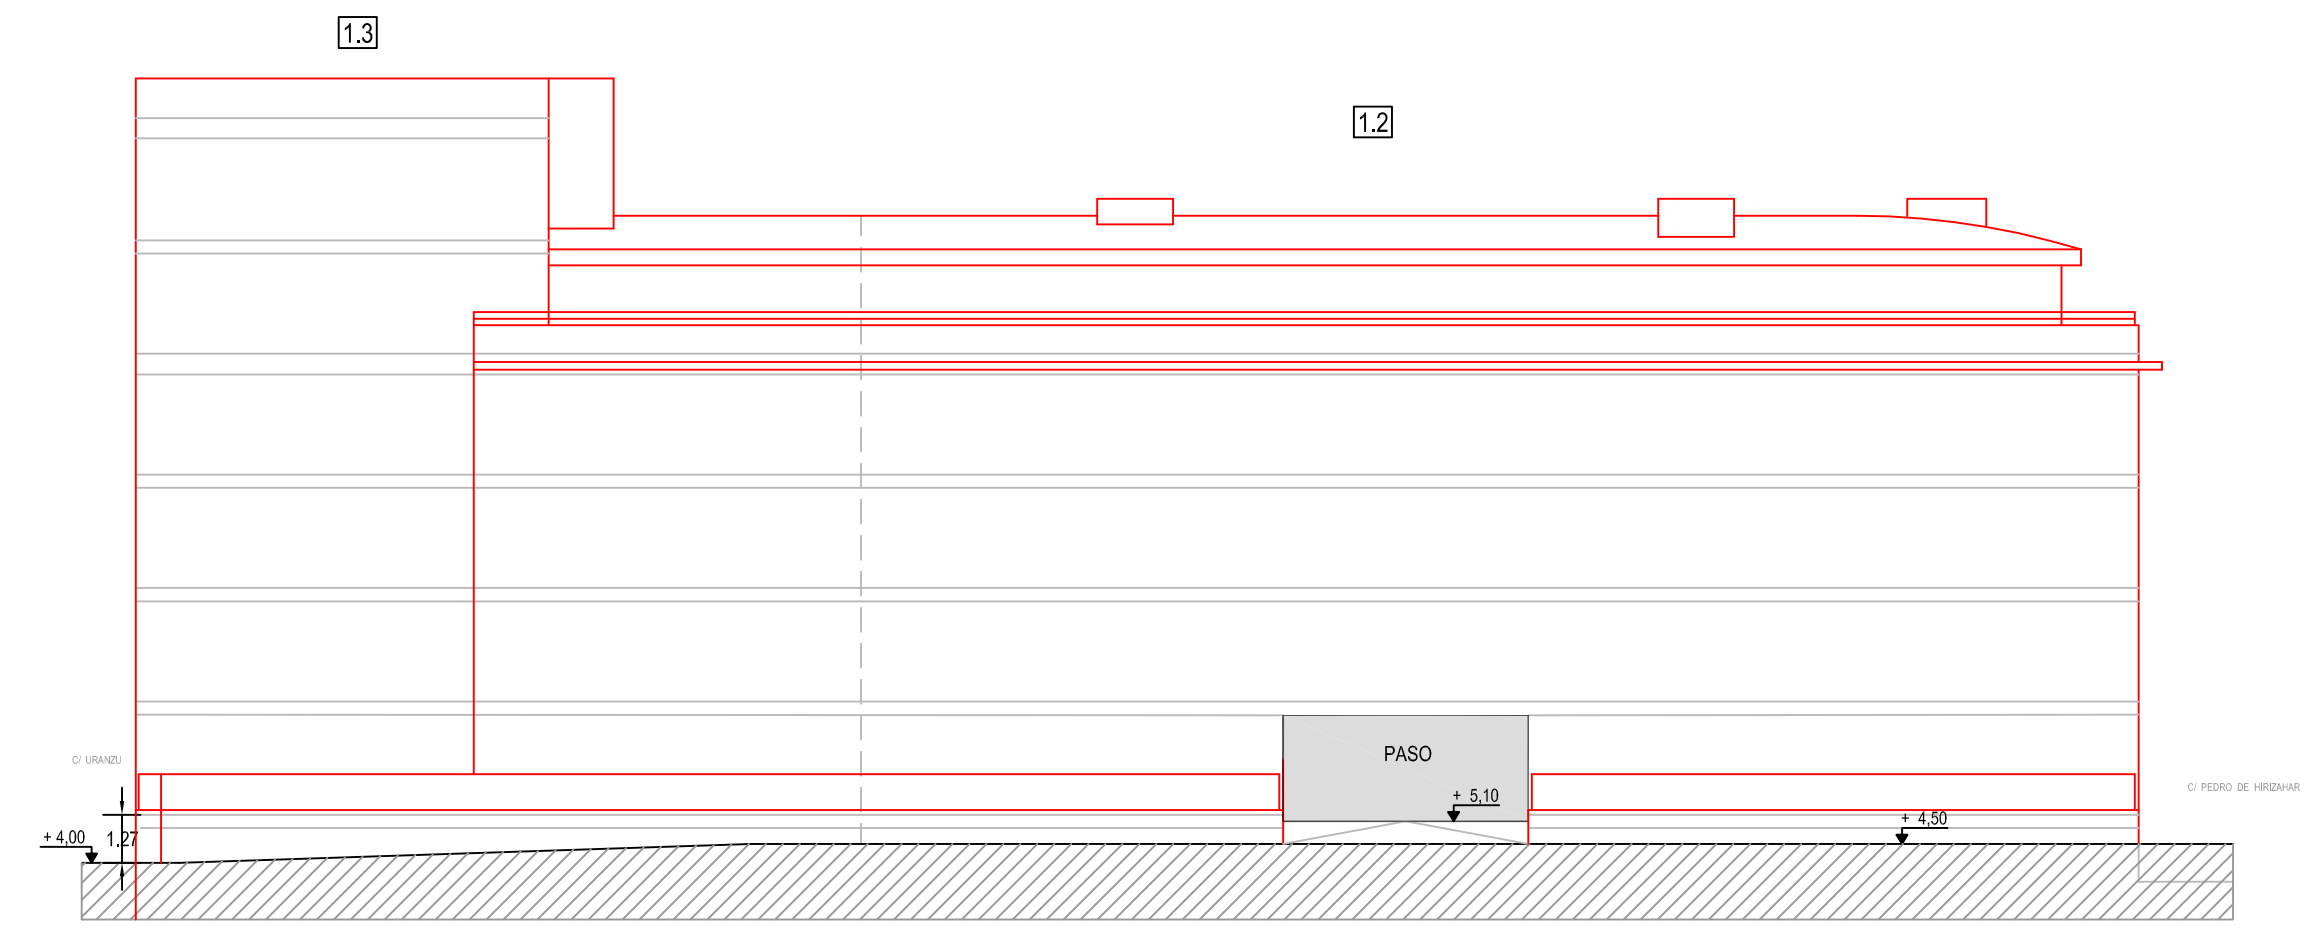

ALZADO GENERAL C/ PAPINEA (A.G.)

ALZADO C/ URANZU

ALZADO HACIA EL CANAL

ALZADO C/ PEDRO DE HIRIZAHAR

ALZADO ACCESO A PLAZA DESDE C/URANZU

IRUN
 2.008ko Otsailean
 Febrero de 2.008

Plan Especial de Reforma Interior
 en el Ambito PAPINEA (5.3.14) -T.R.
 sustatzailea-promotor : m. josefa moreno iribarren
 arkitektoa- arquitecto : javier salegui chantre

P.10
 PERFILES NORMATIVOS - 1. ORDENACION.

1/200