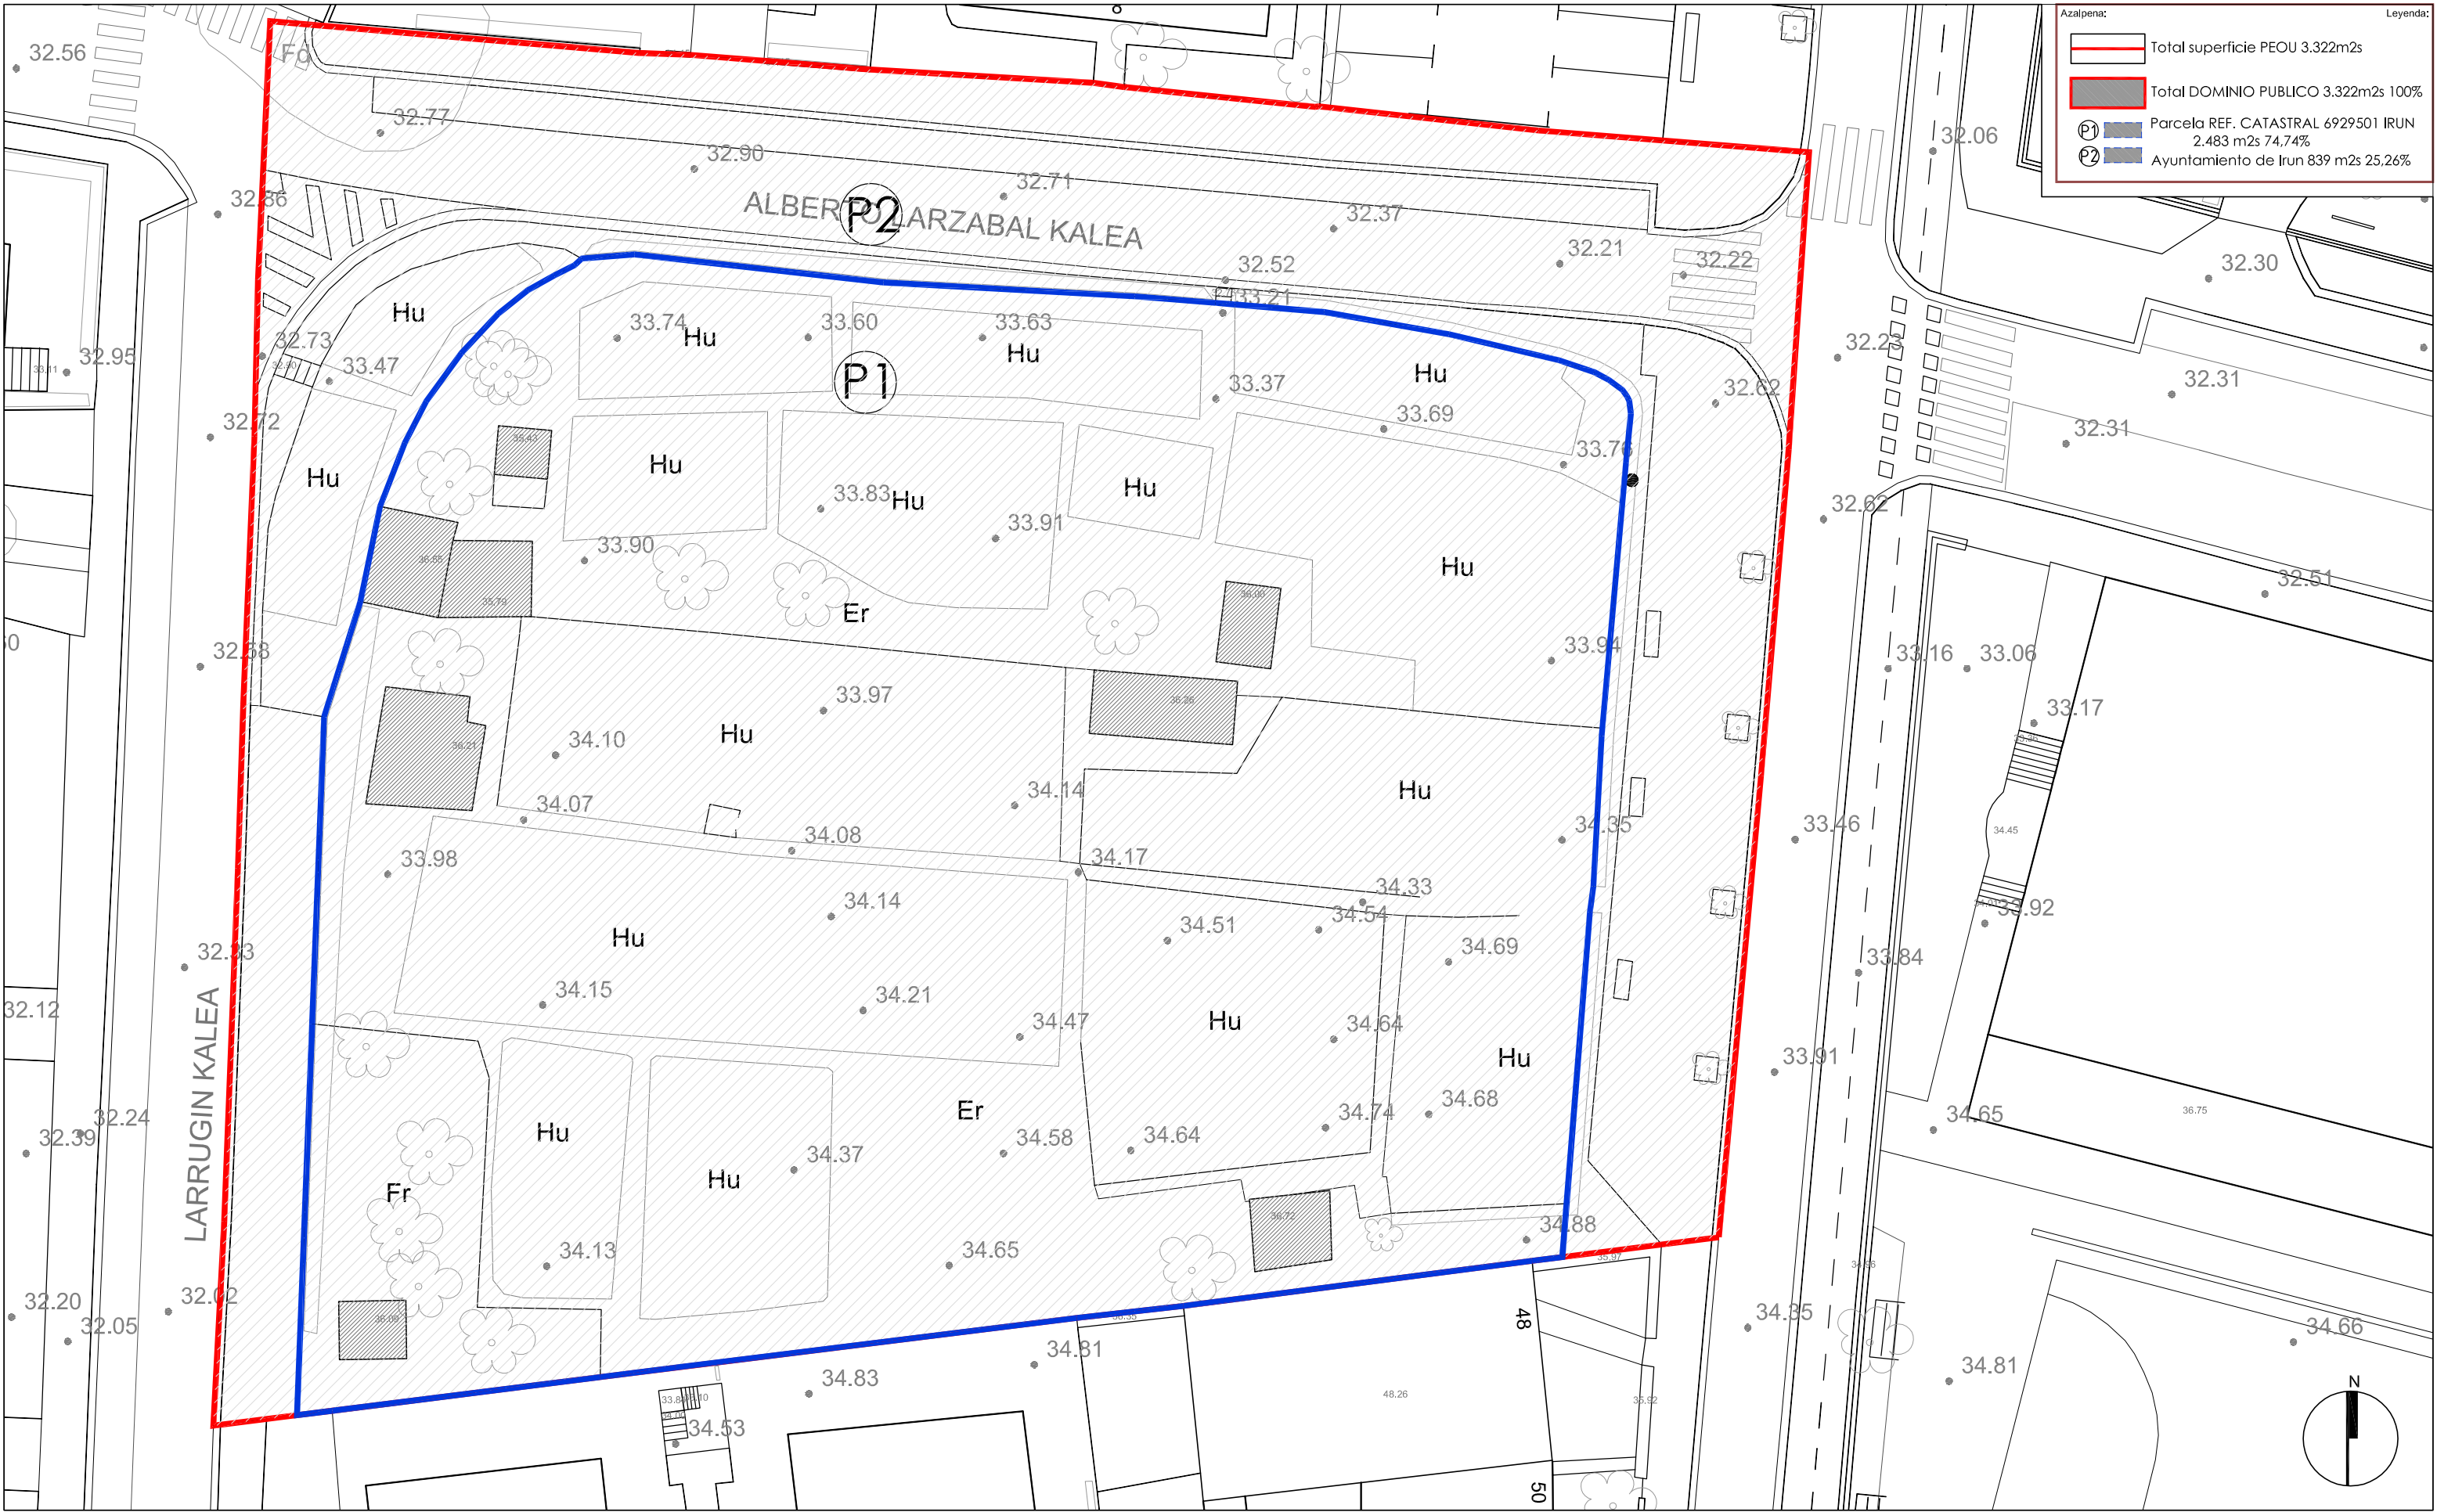

Azalpena: Leyenda:

- Total superficie PEOU 3.322m2s
- Total DOMINIO PUBLICO 3.322m2s 100%
- Parcela REF. CATASTRAL 6929501 IRUN
2.483 m2s 74,74%
- Ayuntamiento de Irún 839 m2s 25,26%

<p>Sustatzailea: Promotor:</p> <p style="text-align: center;">PEOU</p> <p style="text-align: center;">6.1.01 LARZABAL</p> <p style="text-align: center;">Data: 2010 Azaroa Fecha: Noviembre 2010</p>	<p>Planua: PARCELARIO ESTADO ACTUAL EGUNGO LURZORUAREN EGOERA</p> <p>Planu Zb: I. 04</p> <p>Eskala: E: 1/250</p>	<p>Planu: Promotor:</p> <p>Nº Plano: Egileak:</p> <p>Redactores: ACBA ARQUITECTOS SLP</p>
---	---	--