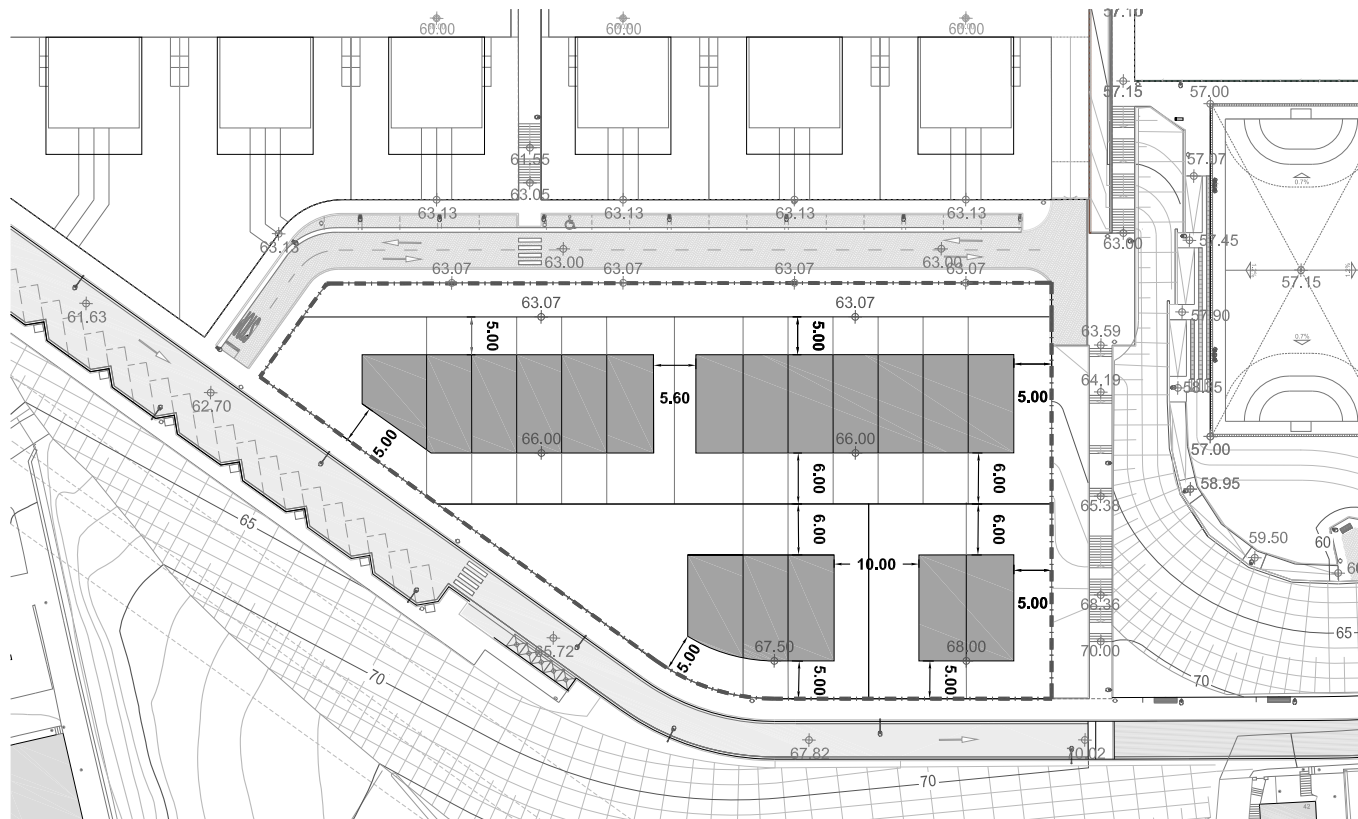

1:3000

DELIMITACIÓN DE LA ACTUACIÓN

PROYECTO **IRUNGO '6.2.01 OÑAURRE' ALDEKO PLAN PARTZIALAREN ALDAKETA**
MODIFICACIÓN DEL PLAN PARCIAL DEL ÁMBITO '6.2.01 OÑAURRE' DE IRUN

EGITASMOA

JOSE JAVIER URANGA URANGA
ARQUITECTO

PATXI GASTAMINZA SANTA COLOMA
ARQUITECTO

DEFINIZIO GEOMETRIKOA
DEFINICION GEOMETRICA

PROMOTOR ERAGILEA
Cooperativa Oñaurre

REVISIÓN Nº BERRIKUSTE ZBK. ESCALA NEURRIA **1:1000**
 FECHA DATA **NOVIEMBRE 2010 AZAROA** **3.5**